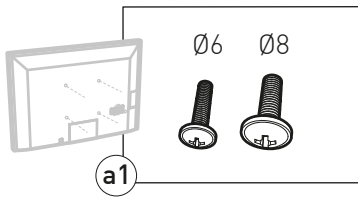

LUX-UPTM 1050 L

PIED HAUT ÉCRAN PLAT
STAND ALONE FOR FLAT TV SCREEN

REF : 038142 - 038143

BREVET & MODÈLE DÉPOSÉS - PATENTED DESIGN

L 30"-55"
76-140 cm

30 KG

ÉPAISSEUR ÉCRAN MAXI 45 MM
FOR SCREENS MAX 45 MM DEEP