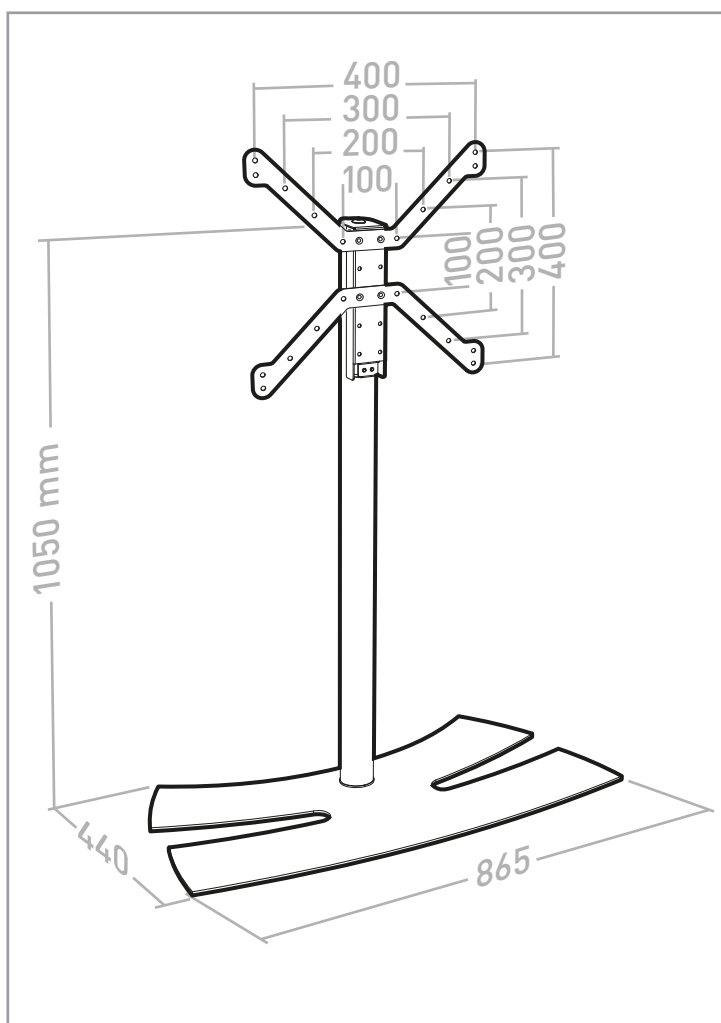

LUX-UPTM 1050 L

PIED HAUT ÉCRAN PLAT
STAND ALONE FOR FLAT TV SCREEN

REF : 038142 - 038143

BREVET & MODÈLE DÉPOSÉS - PATENTED DESIGN

L 30"-55"
76-140 cm

30 KG

ÉPAISSEUR ÉCRAN MAXI 45 MM
FOR SCREENS MAX 45 MM DEEP

7

(D) x6

8

9

E x4 + F x2

L x H = 200 x 100
400 x 200
400 x 300 ...

L x H = 100 x 100 100 x 50
200 x 200 100 x 200
300 x 300 200 x 300
400 x 400 200 x 400 ...

10