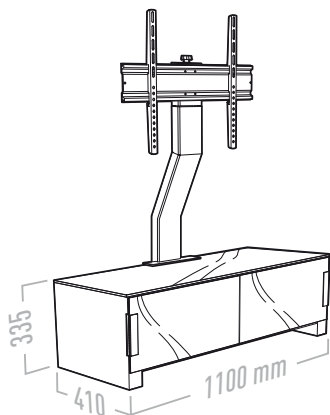

Bilt

Dimensions