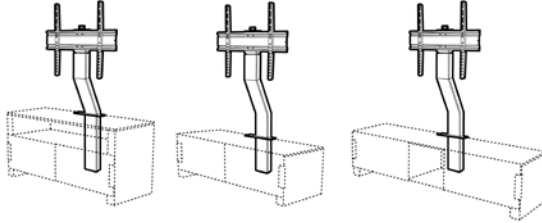

Bilt

Colonne additionnelle