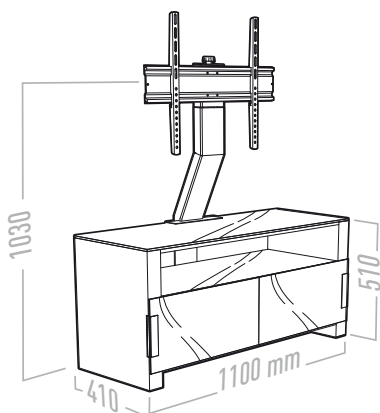

### Confort :

- Montage ultra-rapide
- Rotation manuelle +/- 20°
- Gestion des câbles dans la colonne

# Bilt

Dimensions

**110 cm**

2 plateaux

**110 cm**

3 plateaux

**140 cm**

2 plateaux