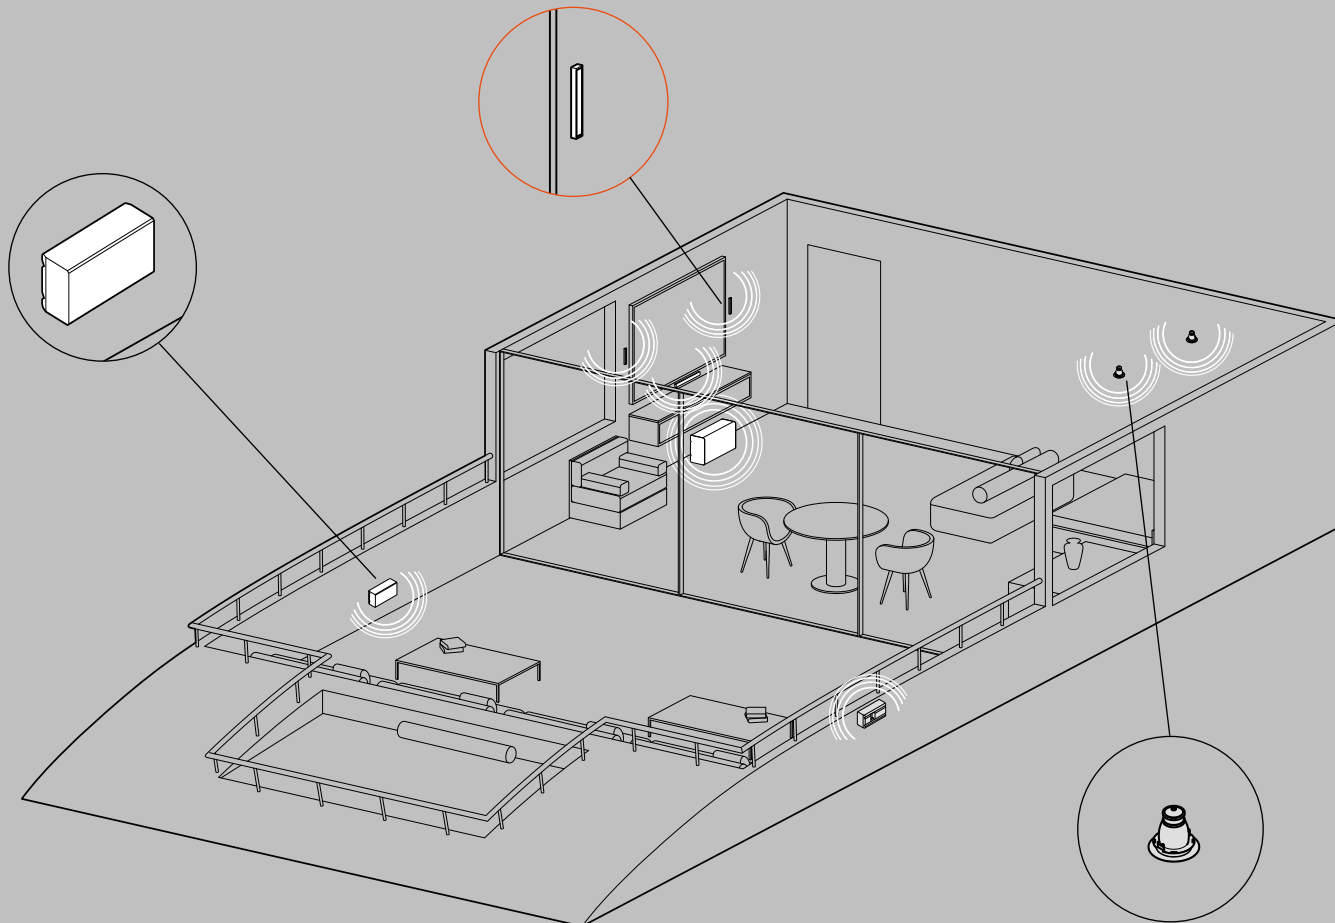

Configuration

5.1 + Background Music

Music Use

Speakers	Subwoofers	Amplifiers	Accessories
2x Vyper-KV25 II 1x Vyper-KV52F II 2x Tornado-KT2C 2x Domino-KFC26M	1x Rumble-KU212	1x Kommander-KA68