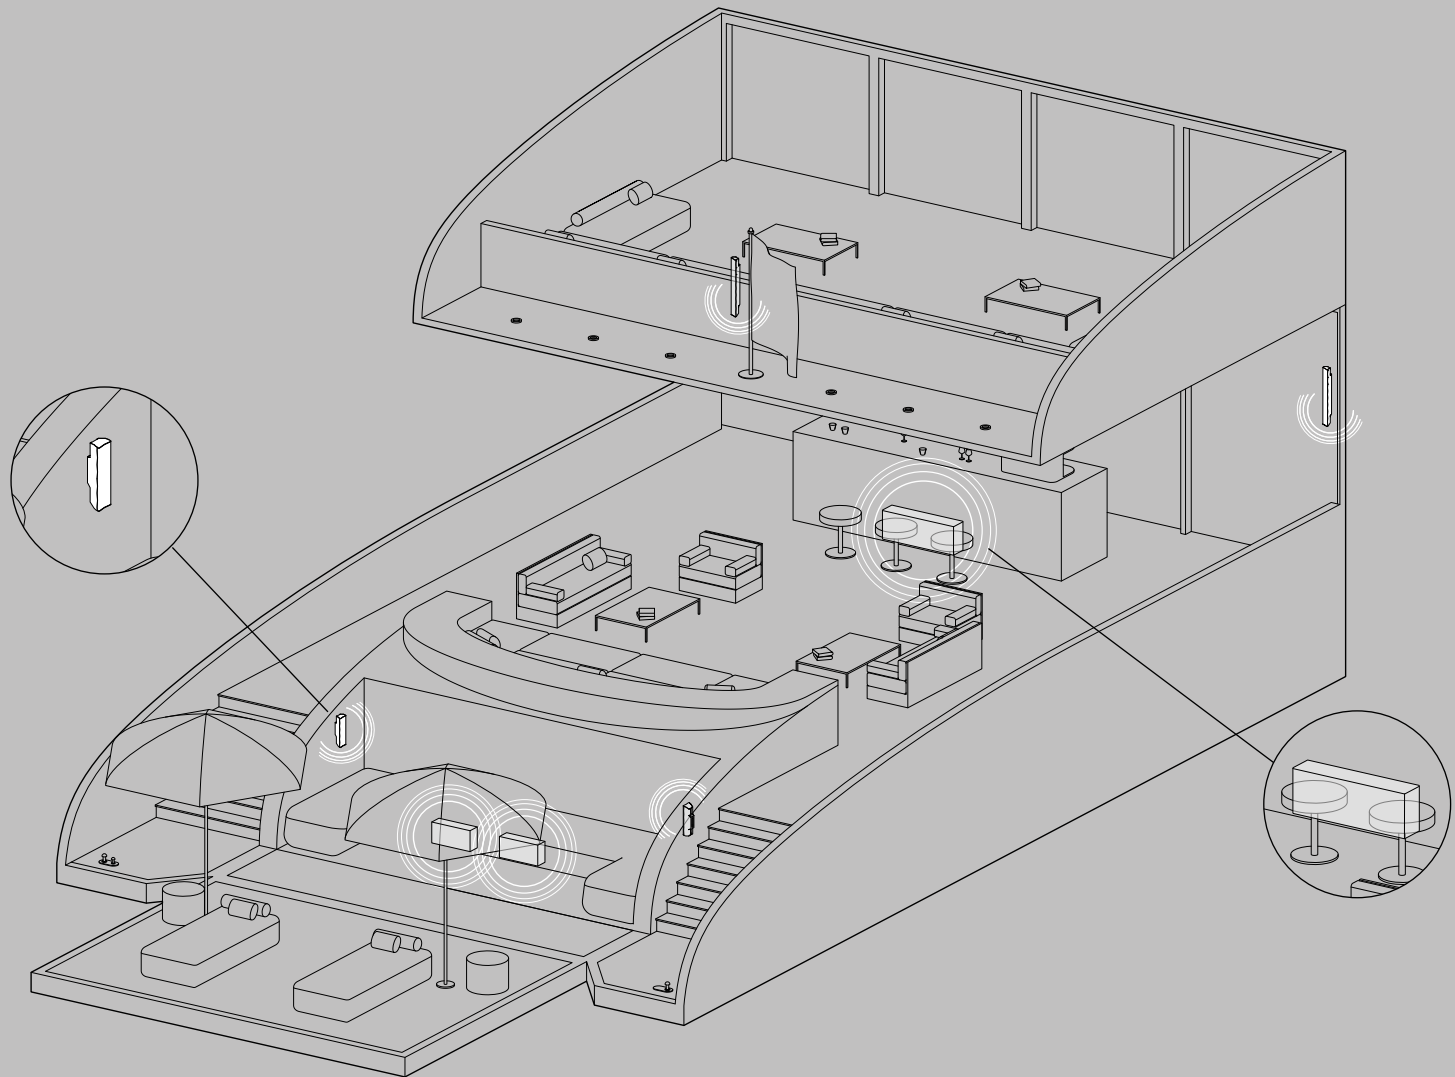

Speaker
89 x 520 x 118 mm
9 kg

Rumble-KU315

Subwoofer
1230 x 450 x 250 mm
40 kg

Rumble-KU212

Subwoofer
655 x 330 x 200 mm
18,5 kg

Kommander-KA18

Amplifier
430 x 87 x 430 mm
6 kg

Configuration
Loud Music