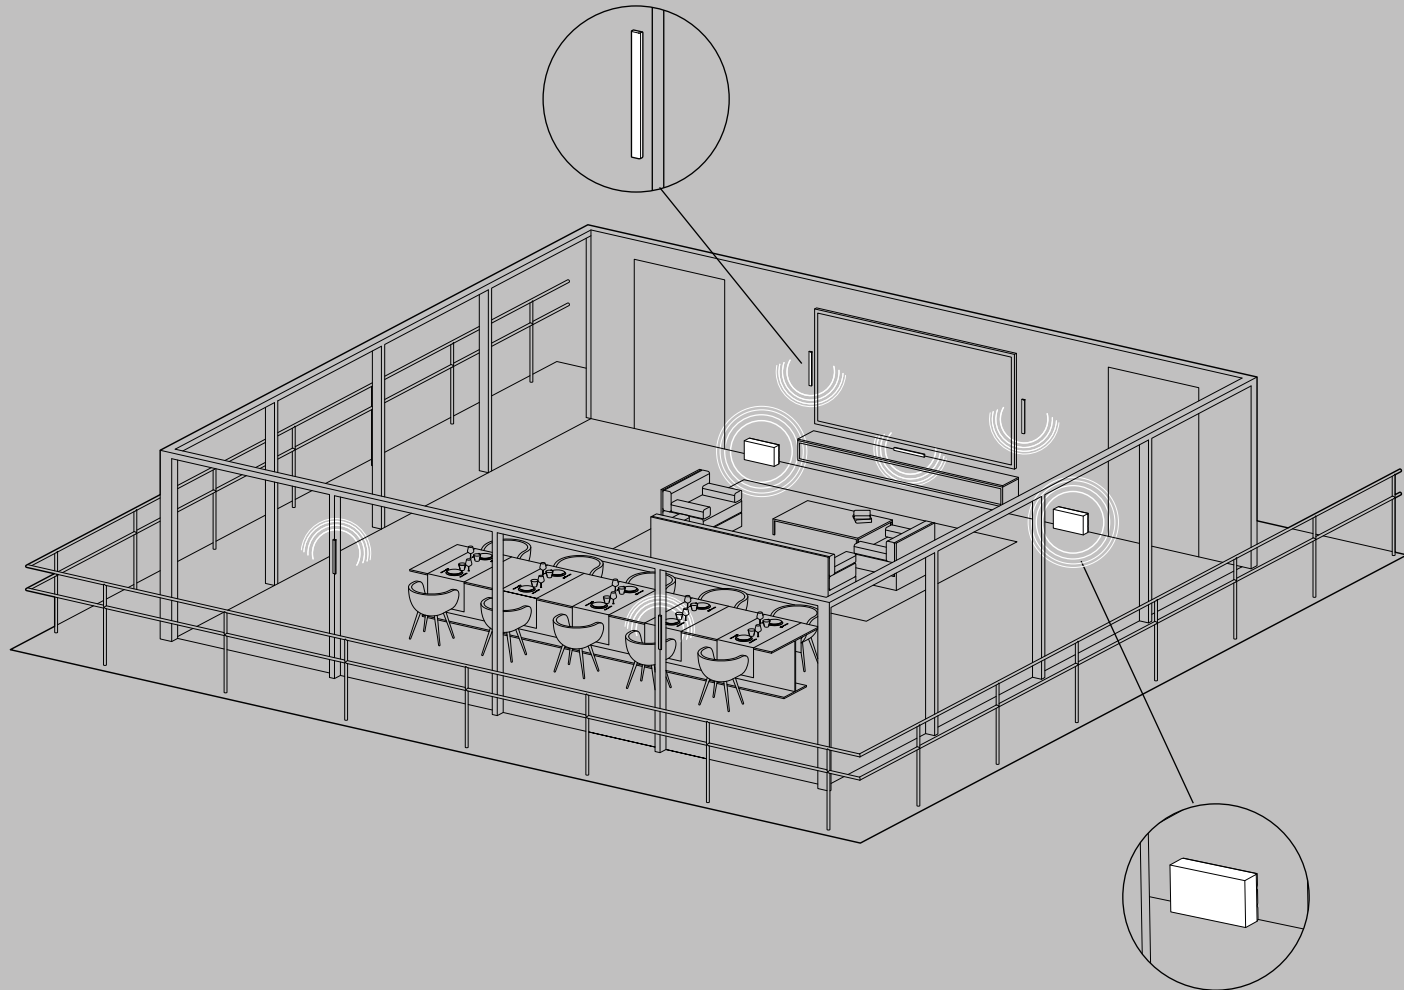

Rumble-KU210

Subwoofer
500 x 282 x 151 mm
11 kg

Kommander-KA68

Amplifier
430 x 87 x 430 mm
6 kg

Configuration

5.1

Music Use 

Conf.	Speakers	Subwoofers	Amplifiers	Accessories
5.1	4x Vyper-KV52 II 1x Vyper-KV52F II	2x Rumble-KU210	1x Kommander-KA68	/