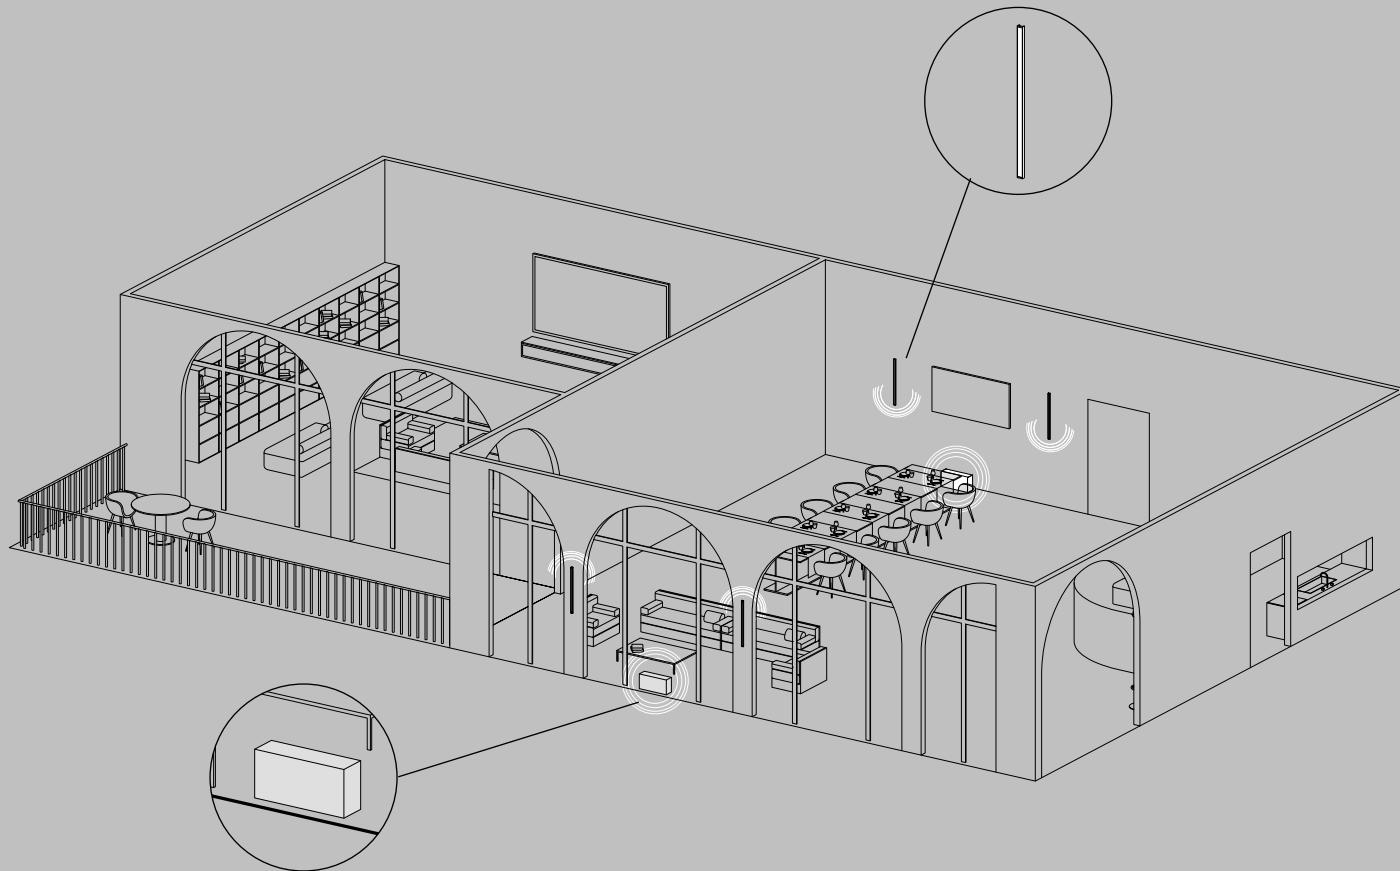

Background Music

Vyper-KV102 II

Speaker
40 x 1000 x 22 mm
1,8 kg

Rumble-KU210

Subwoofer
500 x 282 x 151 mm
11 kg

Kommander-KA14 I

Amplifier
430 x 87 x 430 mm
6 kg

Configuration