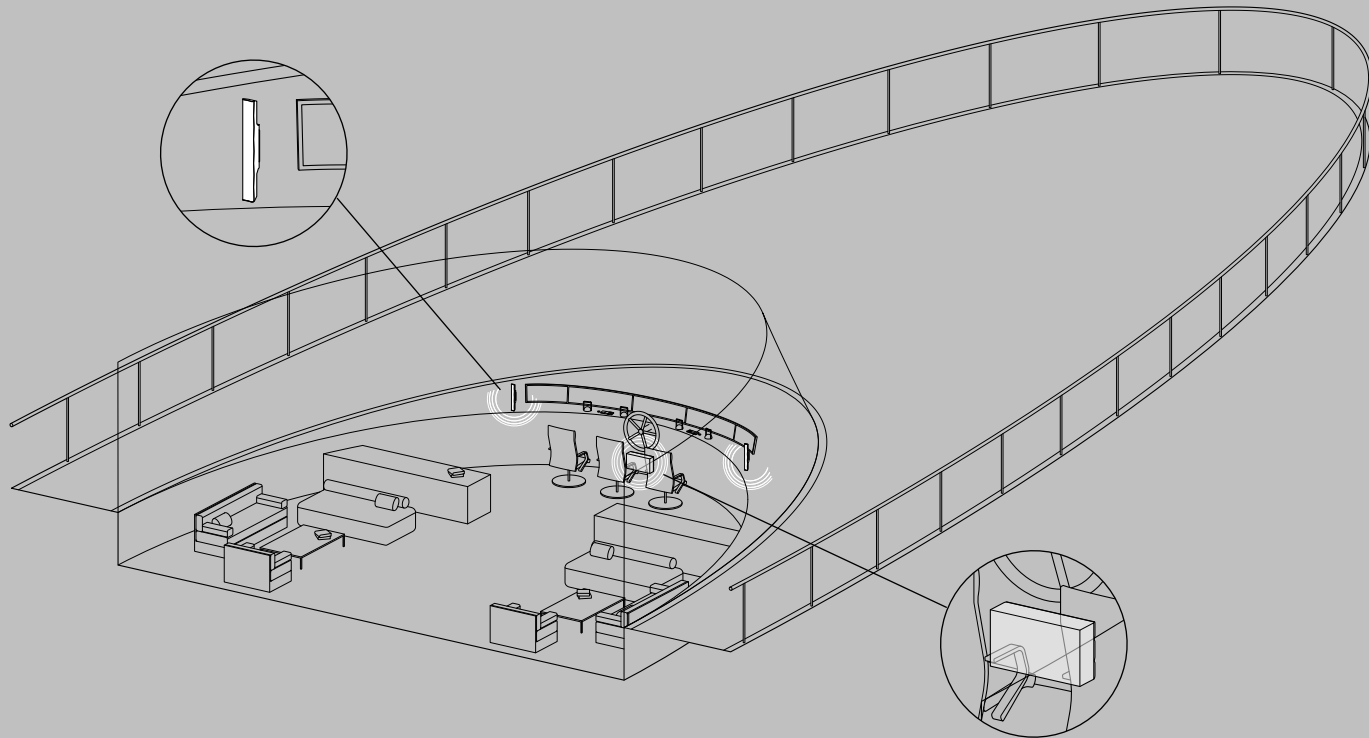

Rumble-KU210M

Subwoofer
500 x 282 x 151 mm
11 kg

Kommander-KA14 I

Amplifier
430 x 87 x 430 mm
6 kg

Configuration
Loud Music

Music Use 

Speakers	Subwoofers	Amplifiers	Accessories
2x Kobra-KK52M I	1x Rumble-KU210M	1x Kommander-KA14 I	/