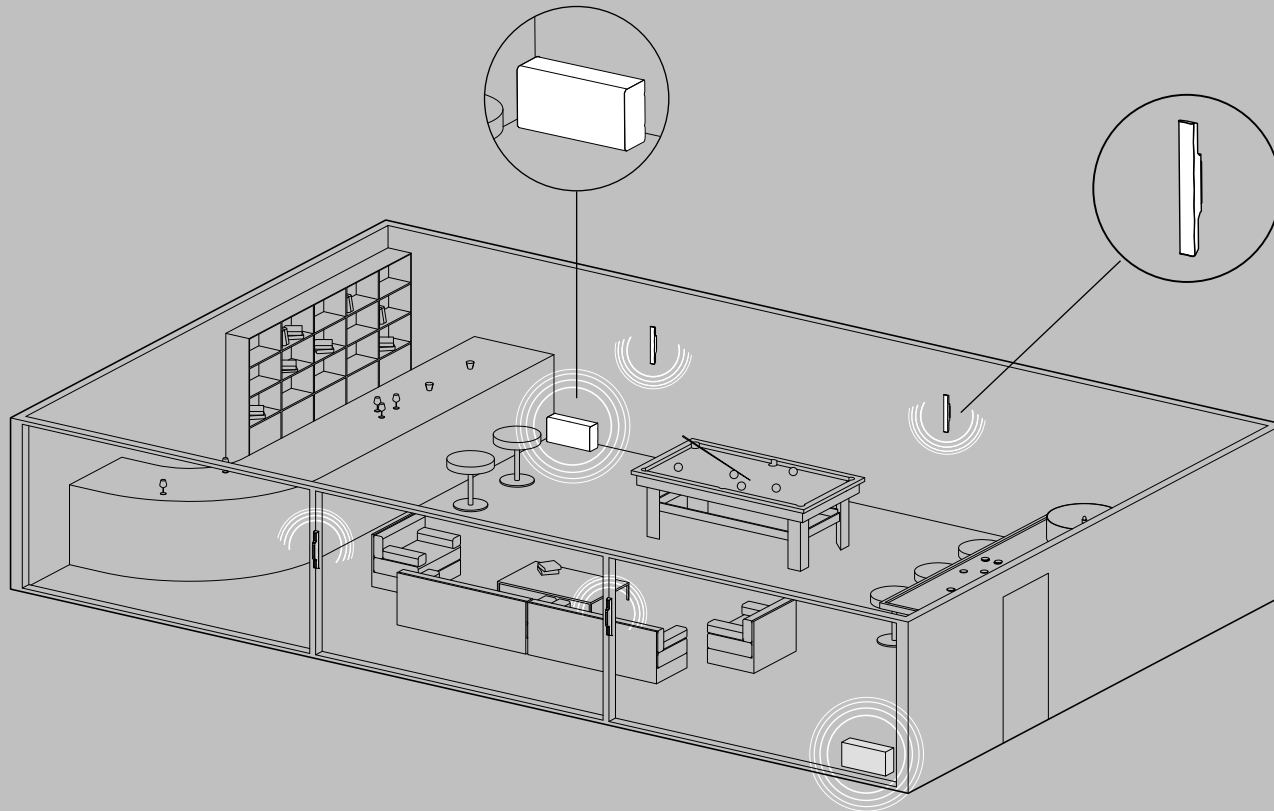

Loud Music

Kobra-KK52 I

Speaker
59 x 497 x 81 mm
2,3 kg

Rumble-KU212

Subwoofer
655 x 330 x 200 mm
18,5 kg

Kommander-KA34

Amplifier
430 x 87 x 430 mm
6 kg

Configuration
Loud Music