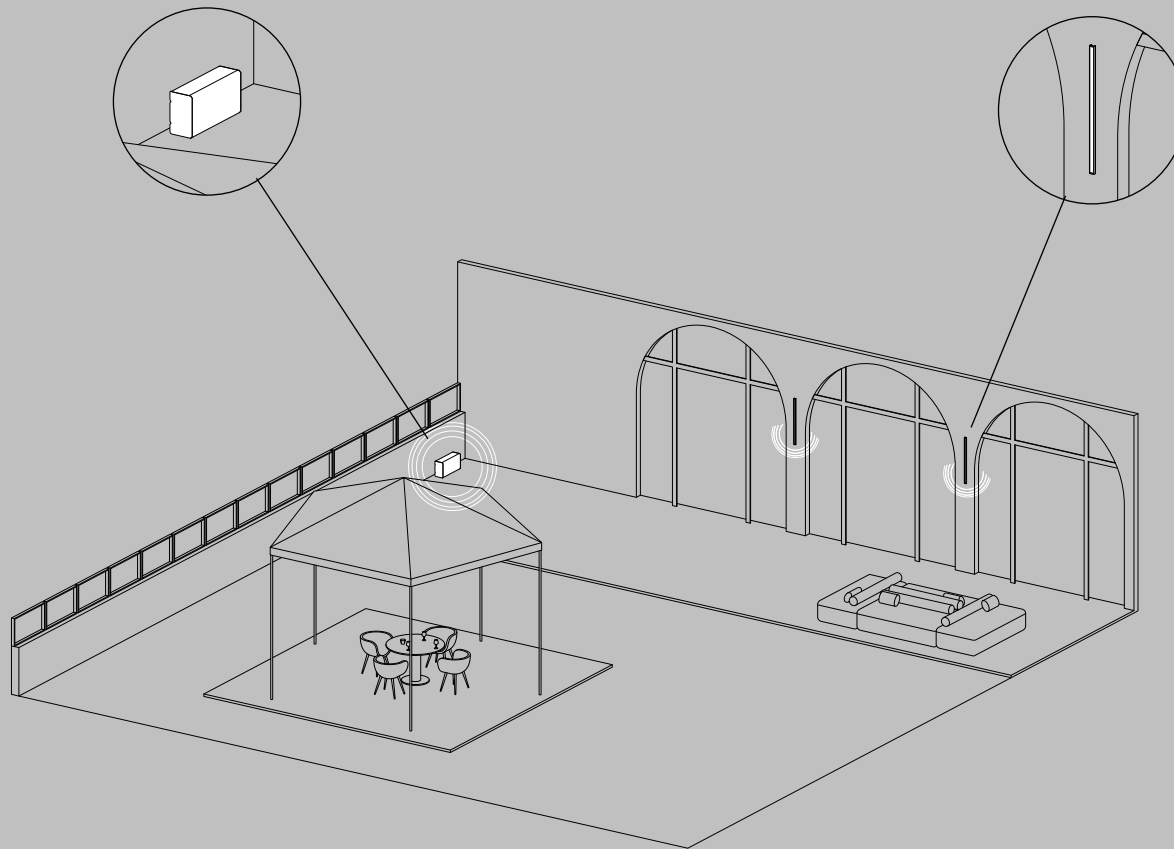

Configuration

Background Music

Vyper-KV102 II

Speaker
40 x 1000 x 22 mm
1,8 kg

Rumble-KU212

Subwoofer
655 x 330 x 200 mm
18,5 kg

Kommander-KA34

Amplifier
430 x 87 x 430 mm
6 kg