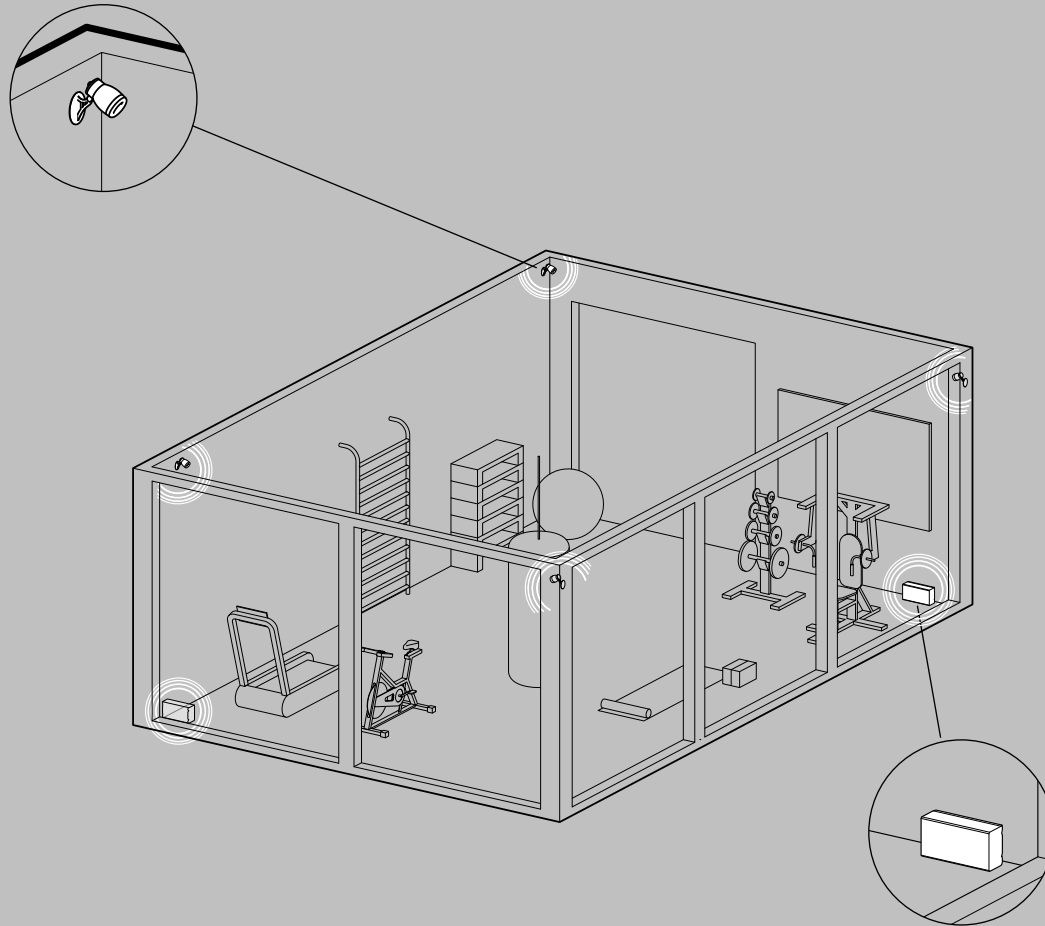

Configuration
Background Music

Music Use

Speakers	Subwoofers	Amplifiers	Accessories
4x Tornado-KT2	2x Rumble-KU26	1x Kommander-KA04