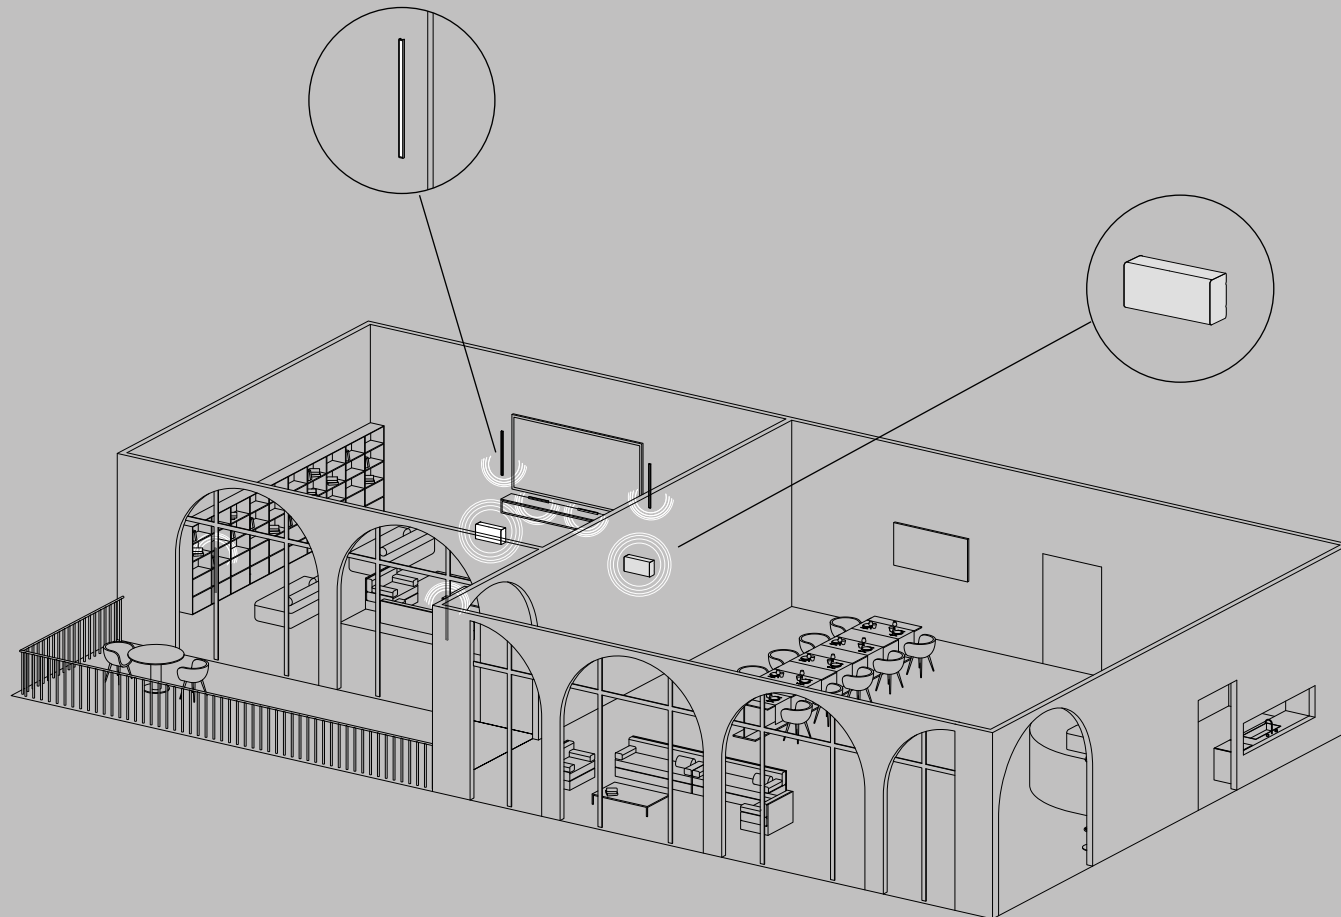

Vyper-KV52F II

Speaker
40 x 500 x 22 mm
0,8 kg

Rumble-KU212

Subwoofer
655 x 330 x 200 mm
11 kg

Kommander-KA68

Amplifier
430 x 87 x 430 mm
6 kg

Configuration

5.1