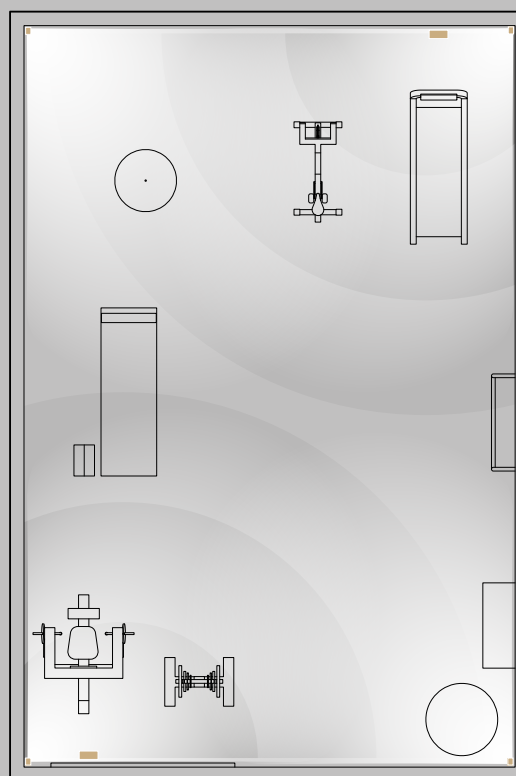

Residential

PRIVATE GYM

Configuration

Background Music

Speaker
74 x 74 x 118 mm
0,6 kg

Subwoofer
350 x 180 x 118 mm
5,9 kg

Amplifier
219 x 46 x 320 mm
1,2 kg