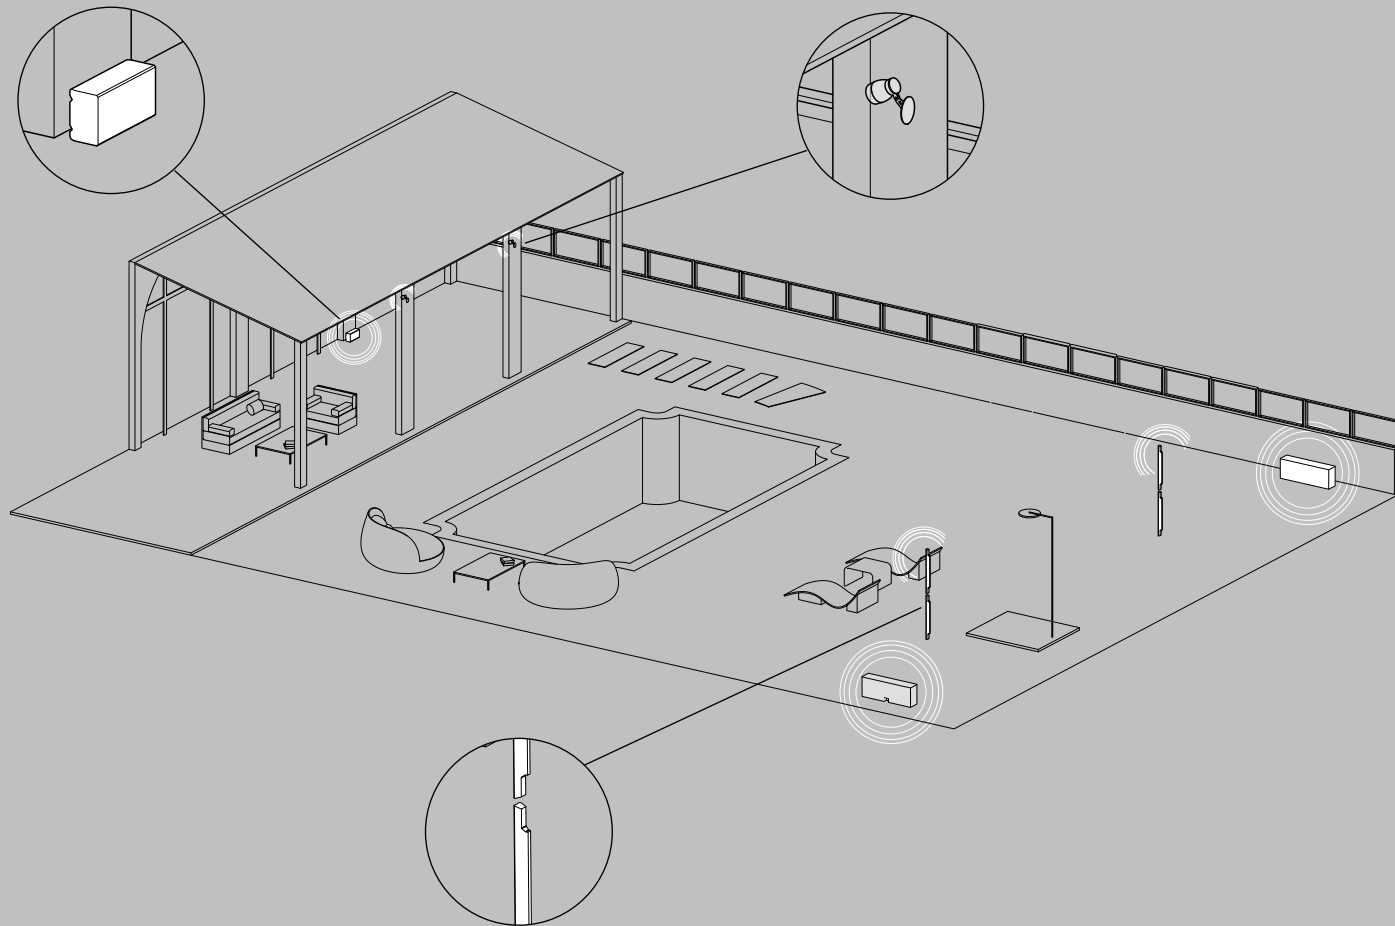

Rumble-KU26

Subwoofer
350 x 180 x 118 mm
5,9 kg

Kommander-KA04

Amplifier
219 x 46 x 320 mm
1,2 kg

Kommander-KA34

Amplifier
430 x 87 x 430 mm
6 kg

Configuration

Background Music + Loud Music