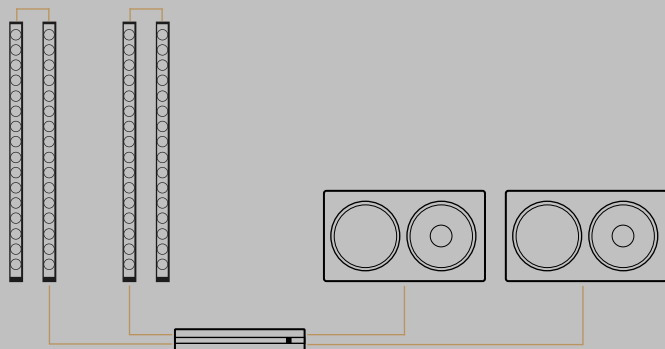

Background Music

Vyper-KV102 II

Speaker
40 x 1000 x 22 mm
1,8 kg

Rumble-KU210

Subwoofer
500 x 282 x 151 mm
11 kg

Kommander-KA14 I

Amplifier
430 x 87 x 430 mm
6 kg

Configuration