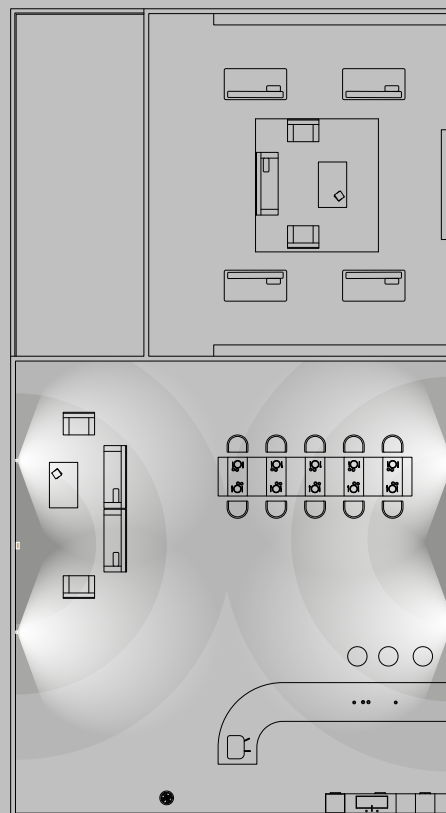

Background Music

Vyper-KV102 II

Speaker
40 x 1000 x 22 mm
1,8 kg

Rumble-KU210

Subwoofer
500 x 282 x 151 mm
11 kg

Kommander-KA14 I

Amplifier
430 x 87 x 430 mm
6 kg

Configuration