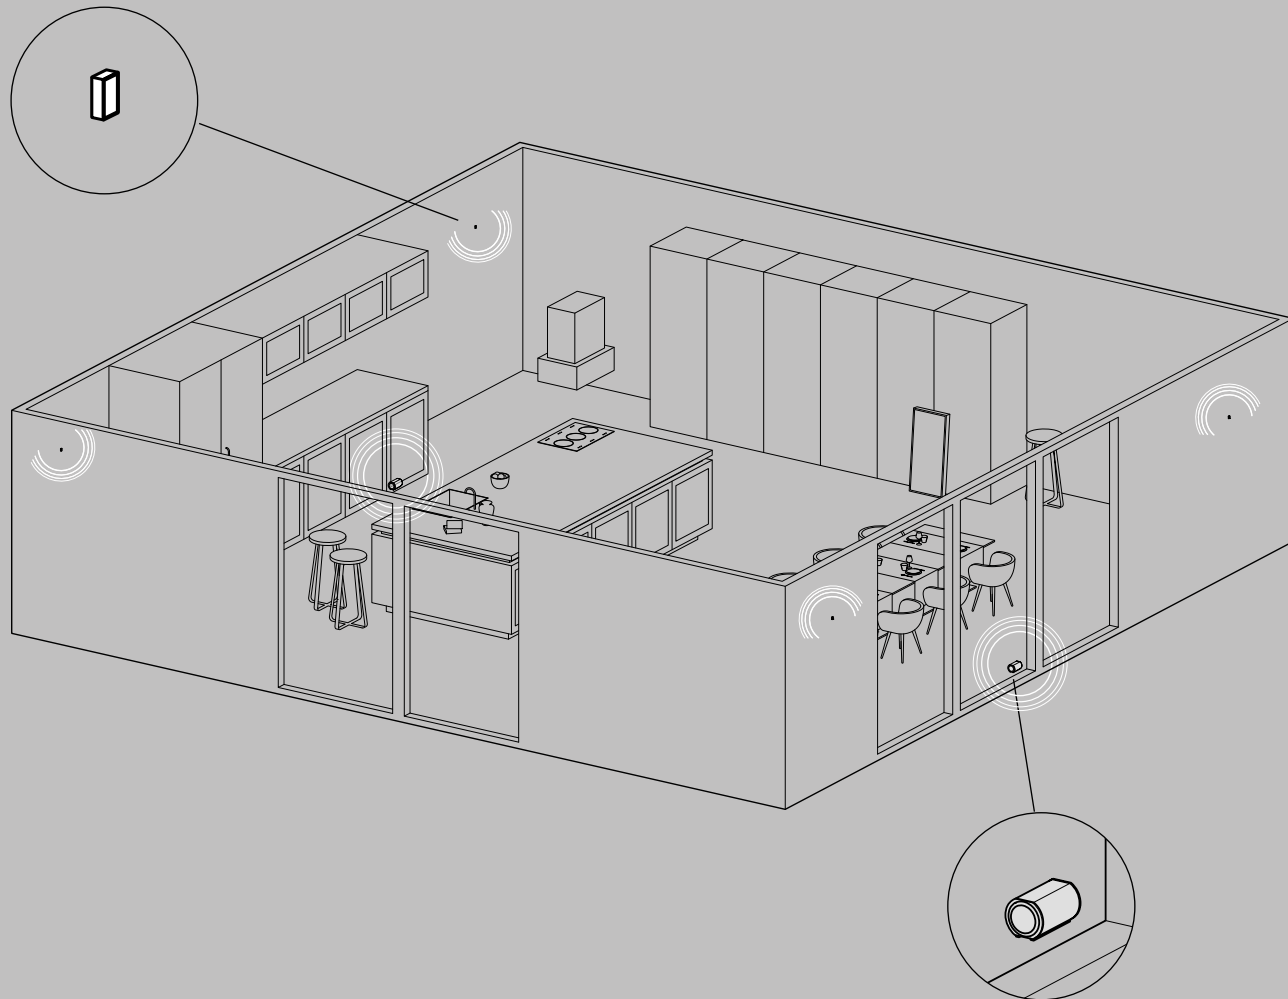

Configuration
Background Music

Music Use

Speakers	Subwoofers	Amplifiers	Accessories
4x Lyzard-KZ1 I	2x Truffle-KTR24	1x Kommander-KA02 I