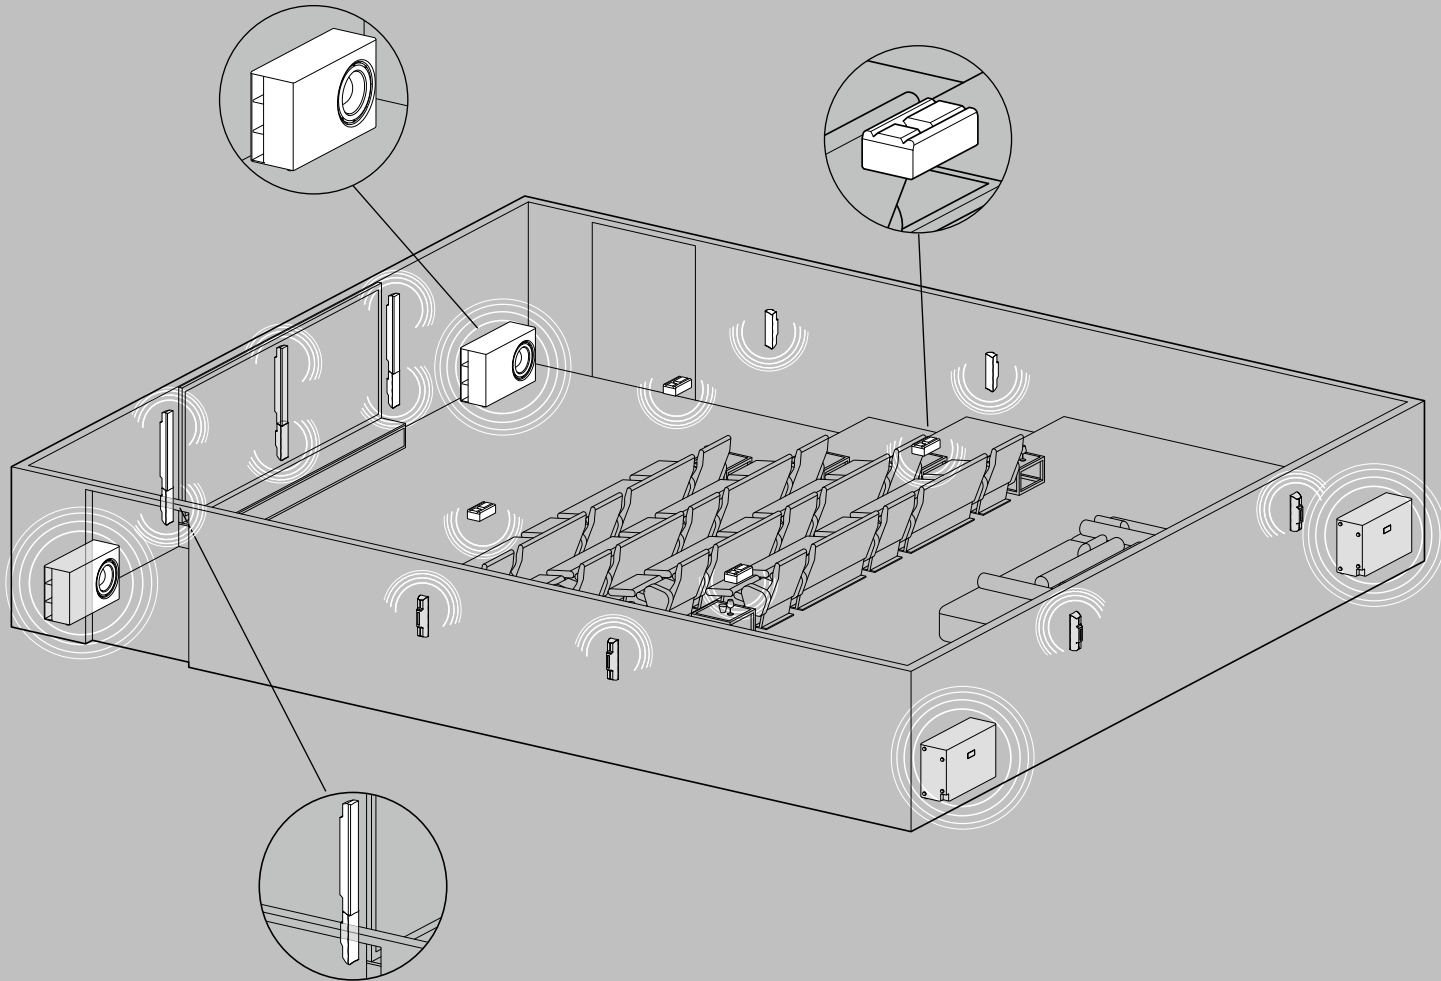

Speaker
116 x 1000 x 134 mm
14,9 kg

Domino-KFC26

Speaker
180 x 350 x 118 mm
6,5 kg

Thunder-KSC18P

Subwoofer
1100 x 700 x 380 mm
53 kg

Kommander-KA208

Amplifier
430 x 87 x 430 mm
6 kg

Configuration