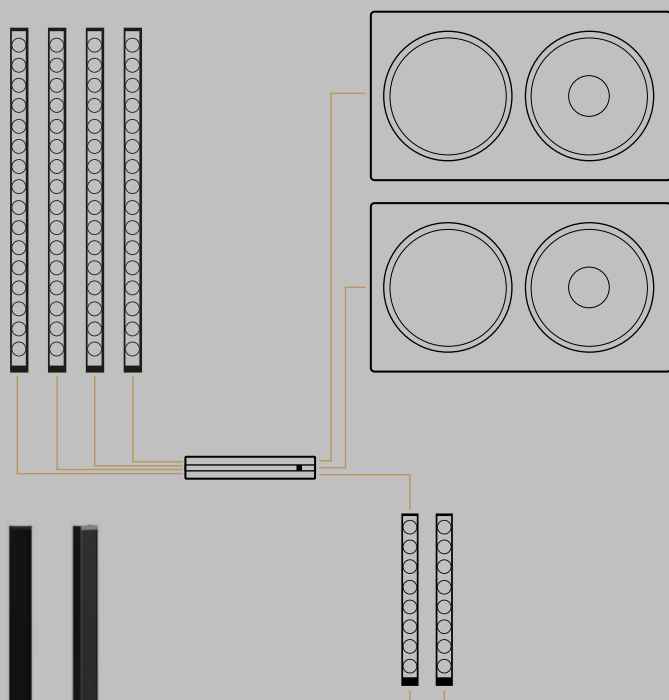

4x Lizard-KZ14R I	2x Rumble-KU26	1x Kommander-KA04
--------------------------	-----------------------	--------------------------

Residential

MEDIA ROOM

Configuration

5.1

Vyper-KV102 II

Speaker
40 x 1000 x 22 mm
1,8 kg