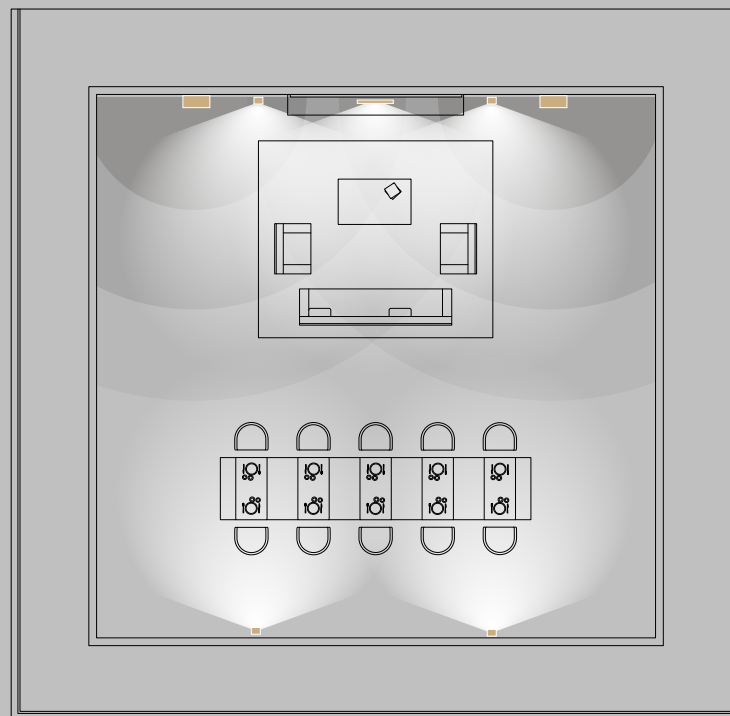

Yachting

YACHT SALON

Configuration

5.1

Vyper-KV52F II

Speaker
40 x 500 x 22 mm
0,8 kg

Vyper-KV52 II

Speaker
40 x 500 x 22 mm
0,8 kg