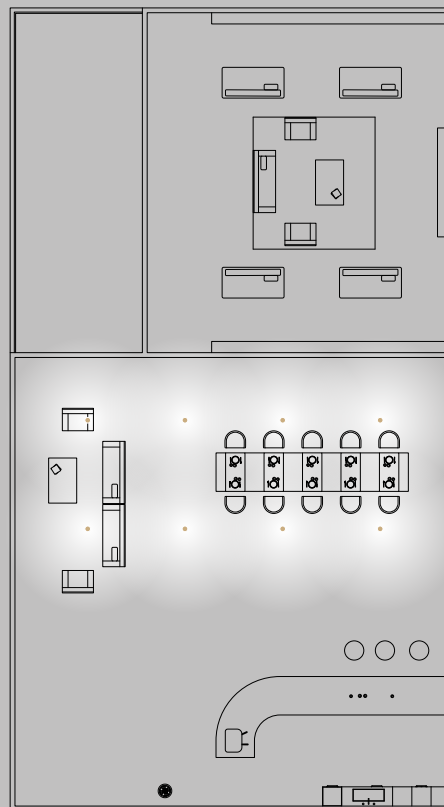

Residential

LIVING ROOM

Configuration

Background Music

GC8 I

Speaker
277 x 258 x 105 mm
2,04 kg

GA43

Subwoofer
145 x 90 x 418 mm
3,6 kg