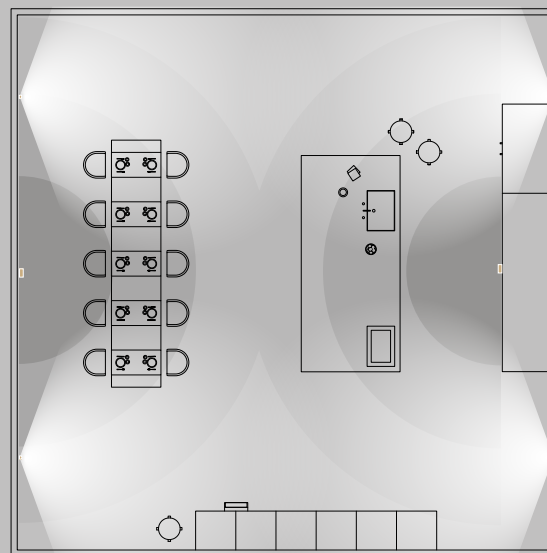

KITCHEN

Configuration

Background Music

Lyzard-KZ1 I

Speaker
22 x 37 x 11 mm
0,021 kg

Truffle-KTR24

Subwoofer
122 x 117 x 199 mm
1,5 kg

Kommander-KA02 I