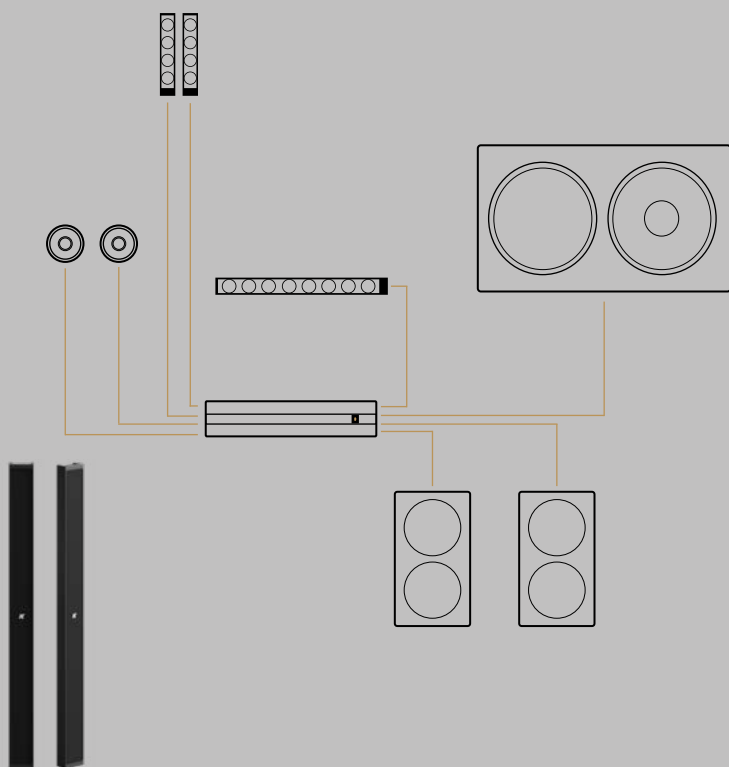

Configuration
Background Music

Speakers	Subwoofers	Amplifiers	Accessories
2x Vyper-KV102 II	1x Rumble-KU212	1x Kommander-KA34	

Yachting

OWNER'S CABINS

Configuration

5.1 + Background Music

Vyper-KV52F II

Speaker
40 x 500 x 22 mm
0,8 kg