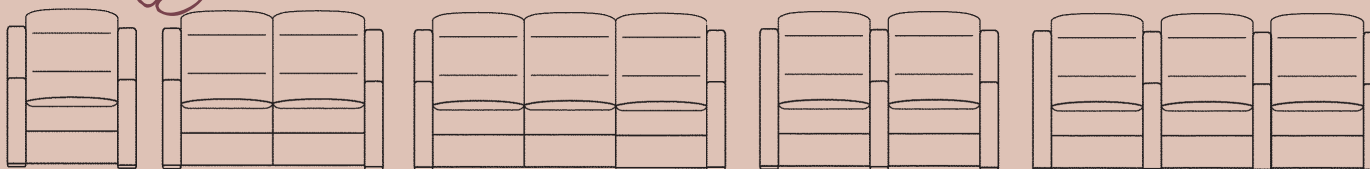

FABRIQUÉ
EN FRANCE

Home cinéma
FAUTEUILS ORAY