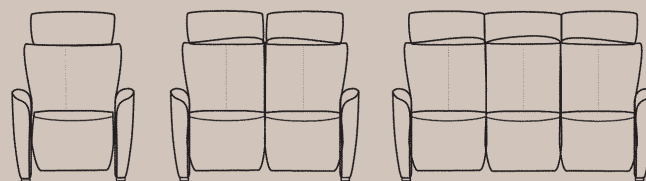

Versions

- Motorisée 2 moteurs (batterie ou filaire)
- Motorisée 1 moteur (batterie ou filaire)
- Manuelle

PIÈTEMENTS

Pied central pivotant ou 4 pieds fixes

finitions

Larges palettes de cuirs, tissus et bois teintés (p19)

BLUE NOTE 7

configurations

Fauteuil individuel ou canapés 2 ou 3 places, sans accoudoirs intermédiaires. L'assise centrale du canapé 3 places est fixe.

FABRIQUÉ EN FRANCE

Home cinéma
TOUTSILS ORAY

POP

- > Mousse CMHR de qualité Haute Résilience non feu M18 pour un confort enveloppant
- > Tête à réglable manuellement pour un meilleur maintien des cervicales
- > Gestion simultanée du dossier et du repose-jambes
- > Système d'ouverture dos-au-mur : permet d'aménager la pièce avec le fauteuil dos au mur.