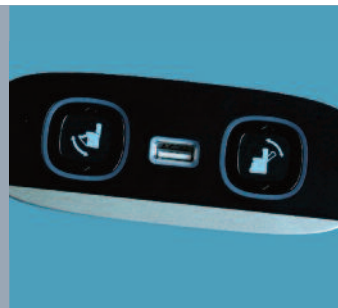

Commande rétro-éclairée (PACK 4+)