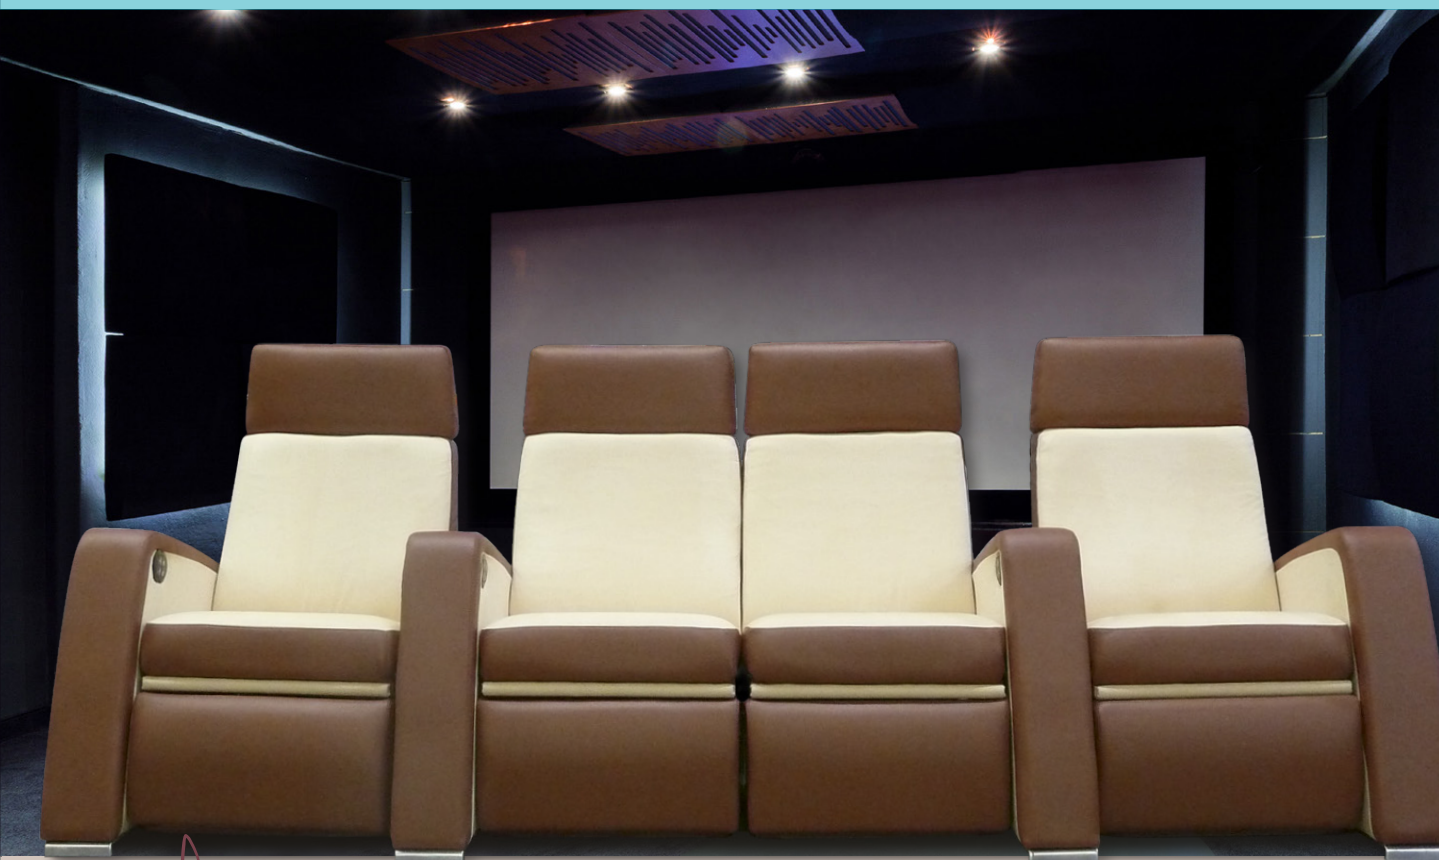

Version

Motorisée 2 moteurs

finitions

Larges palettes de cuirs, tissus et bois teintés (p18)

options

Toutes les options (p19)