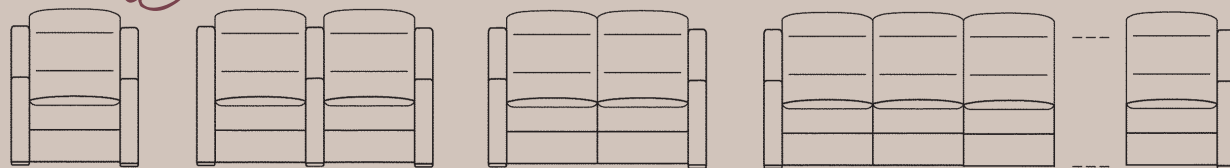

Toutes les options (p19)

Poufs devant une rangée de fauteuils

configurations

Fauteuil individuel, canapé ou rangée

FABRIQUÉ EN FRANCE

ZOOM

- > Mousse CMHR de qualité Haute Résilience non feu M18 pour un confort enveloppant
- > Tête réglable manuellement pour un meilleur maintien des cervicales
- > Gestion indépendante du dossier et du repose-jambes sur la version 2 moteurs
- > Gestion simultanée du dossier et du repose-jambes sur la version dos-au-mur