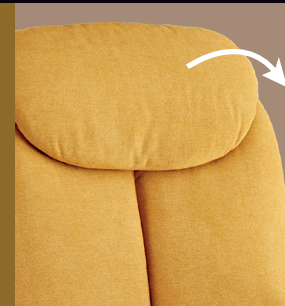

Tête à réglable