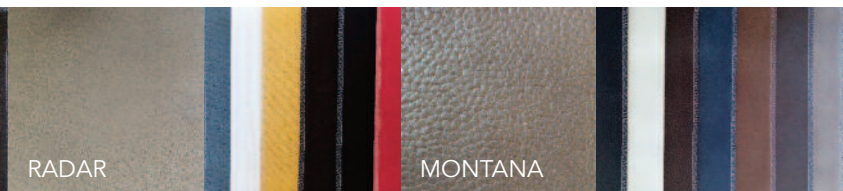

5 GAMMES DE TISSUS

SEVEN Microfibre aspect velours, 100% Polyester, Résistance à l'abrasion > 100 000 t

HABANA 100% polyester, Résistance à l'abrasion > 20 000 t

MINE 96% Polyester, 4% Nylon, Résistance à l'abrasion > 45000 t

RADAR Microfibre, 100% polyester, Résistance à l'abrasion > 40 000 t

MONTANA Tissu simili Cuir, 100% polyester, Résistance à l'abrasion > 100 000 t