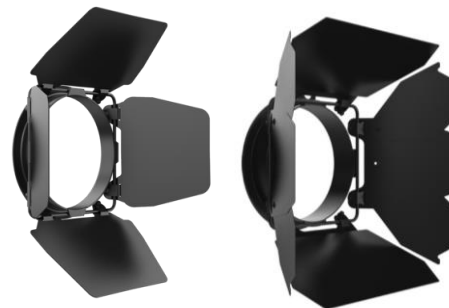

Accessoires pour Fresnels

Compatible
Ovation F-265WW
Ovation F-915VW
Ovation F-915FC

Compatible
Ovation F-145WW
Ovation F-415VW
Ovation F-415FC