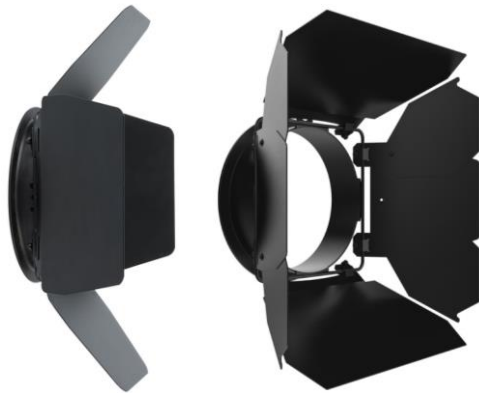

Fresnel

	F-915FC	F-915VW	F-265WW	F-415FC	F-415VW	F-145WW
Nombre de LEDs	89 LEDs	89 LEDs	1 LED	46 LEDs	46 LEDs	1 LED
Puissance (W)	3 W	3 W	230 W	3 - 5 W	3 W	70 W
Type de LED	RGB-A-L	RGB-OR-RB-L	WW	RGB-A-L	RGB-OR-RB-L	WW
CRI	90 (3200 K)	88 - 92	96	91 (3200 K)	89 -93	97
Température de couleurs	2800 K – 6500 K	2800 K – 8000 K	3142 K	2800 K – 6500 K	2800 K – 8000 K	3096 K
+/- Green	Non	Oui	Non	Non	Oui	Non
Zoom	30° - 85° Motorisé	30° - 85° Motorisé	27° - 68° Motorisé	27° - 68° Motorisé	27° - 68° Motorisé	25° - 65° Motorisé
Éclairage : 14° à 5m	1.980 lux	1.748 lux	4.010 lux	915 lux	800 lux	1.290 lux
Éclairage : 36° à 5m	433 lux	414 lux	1.162 lux	190 lux	152 lux	252 lux
Diamètre	7,5"	7,5"	7,5"	6,25"	6,25"	6,25"
Conso. élec. @230 V	260 W (12)*	223 W (14)*	235 W (13)*	126 W (24)*	117 W (27)*	81 W (38)*
Poids	8,6 Kg	8,5 Kg	7,9 Kg	5,6 Kg	5,8 Kg	5 Kg

Ovation F 7.25" Volets (V1 & V2)

Ovation F 6.25" Volets (V1 & V2)

Ovation F 3.25" Volets

Optionnel
Ovation F 7.5" Volets
Ovation 60° 7.5" Nid d'abeille

	P-56FC	P-56VW	P-56WW
Number de LEDs	48 LEDs	48 LEDs	1 LED
Puissance (W)	3 - 5 W	3 - 4 W	230 W
Type de LED	RGB-A-L	RGB-OR-RB-L	WW
CRI	90 (3200 K)	92 - 93	98.1
Température de couleurs	2800 K – 6500 K	2800 K – 8000 K	3422 K
Éclairage : étroit @ 5m	-	-	6.680 lux
Éclairage : moyen @ 5m	1.350 lux	1.220 lux	2,470 lux
Éclairage : large @ 5m	254 lux	220 lux	475 lux
Conso. élec. @230 V	180 W (x17 series)	158 W (x20 series)	216 W (x14 series)
Poids	5,6 Kg	5,5 Kg	5.3 Kg