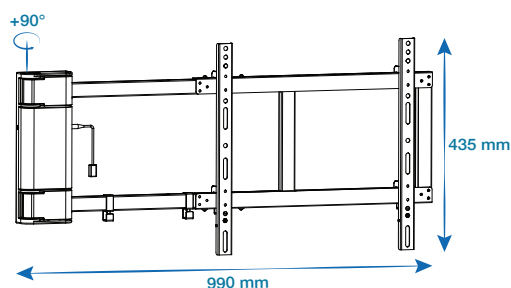

## DIMENSIONS

## DIMENSIONS ET CHARGE

Taille du produit (L x H x Pmax) : 990 x 435x 47 mm  
Taille d'écran suggérée Min/Max : De 32" à 60"  
Charge maximum : 40kg / 88lbs

## INSTALLATION

Installation: *Paroi pleine ou poteau*  
VESA : 200x200 / 400x200 / 300x300 / 400x400  
Compatibilité : *Ecran plat et incurvé*

## CARACTÉRISTIQUES

Poids max.  
40 kg

Taille écran compatible  
De 32" à 60"

Rotation  
90°

Télécommande  
*Oui*

Ecran incurvé  
*Oui*

VESA  
200x200 / 400x200  
300x300 / 400x400