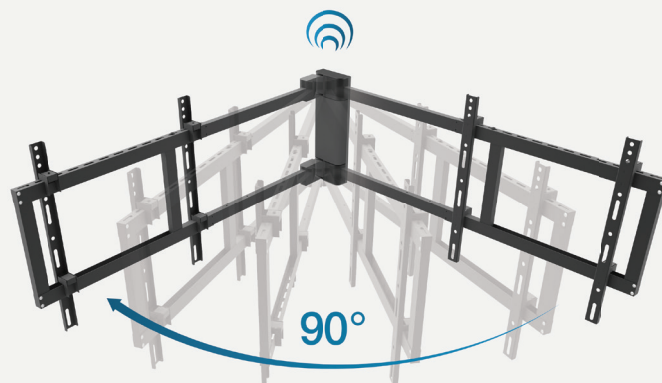

## DIMENSIONS

## DIMENSIONS ET CHARGE

Taille du produit (L x H x Pmax) : 990 x 435x 47 mm  
Taille d'écran suggérée Min/Max : De 32" à 60"  
Charge maximum : 40kg / 88lbs

## INSTALLATION

Installation: *Paroi pleine ou poteau*  
VESA : 200x200 / 400x200 / 300x300 / 400x400  
Compatibilité : *Ecran plat et incurvé*

## CARACTÉRISTIQUES

Poids max.  
40 kg

Taille écran compatible  
De 32" à 60"

Rotation  
90°

Télécommande  
*Oui*

Ecran incurvé  
*Oui*

VESA  
200x200 / 400x200  
300x300 / 400x400